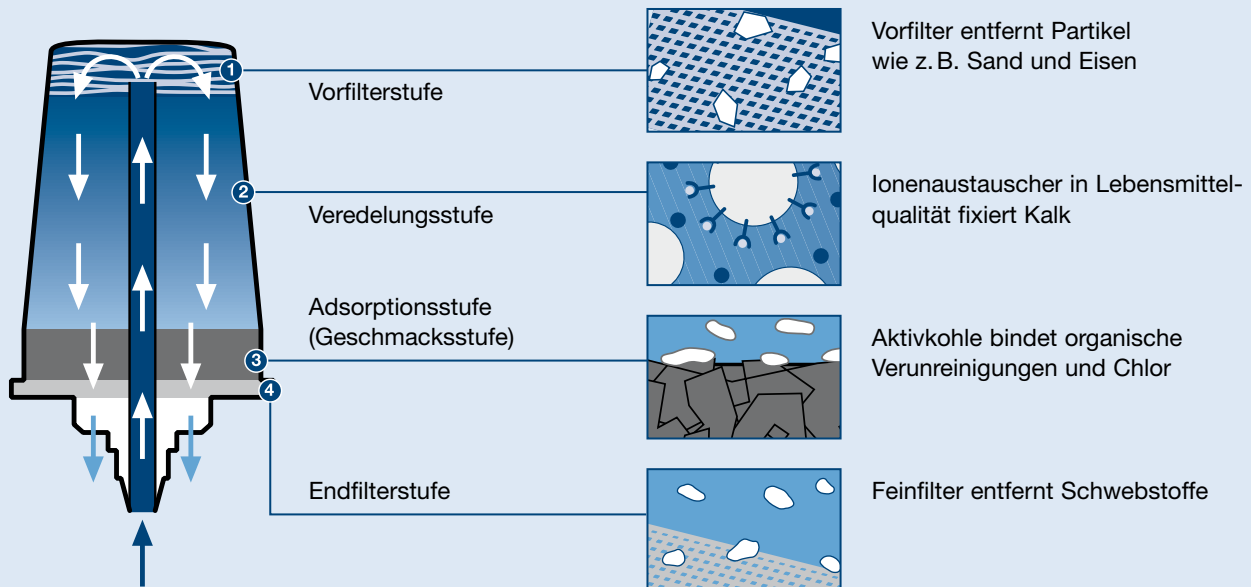

BWT bestcup Wasserfilter: bestes Kaffeewasser dank Top-Technologie und professioneller 4-Stufen-Filtration

Maximale Leistung für jeden Anspruch

BWT bestcup T

Filterkapazität bei 10 °KH = 50 Liter

BWT bestcup S

Filterkapazität bei 10 °KH = 50 Liter

BWT bestcup M

Filterkapazität bei 10 °KH = 100 Liter

BWT bestcup L

Filterkapazität bei 10 °KH = 200 Liter

Qualitätsbereich	Tassenvolumen		
	☕ 35 ml	☕ 70 ml	☕ 150 ml
A	2.381	1.190	555
B	1.428	714	333
C	1.020	510	238
A	2.381	1.190	555
B	1.428	714	333
C	1.020	510	238
A	4.762	2.381	1.111
B	2.857	1.429	667
C	2.041	1.020	476
A	9.524	4.762	2.222
B	5.714	2.857	1.333
C	4.082	2.041	952

Ihr PLUS mit BWT bestcup Profitechnik

- Hohe Filterkapazitäten für maximale Effizienz im Profibereich
- Sicherer Schutz vor Kalkeinlagerungen bei jedem Wasser
- Optimale Kaffequalität für stets zufriedene Kunden
- Einfache Handhabung – schneller Filterwechsel