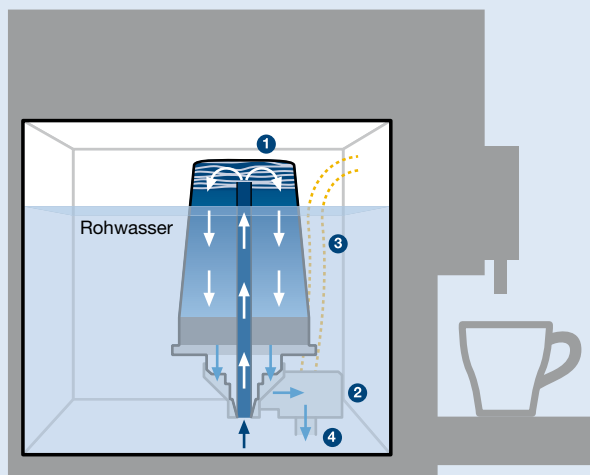

BWT bestcup In-Line-Tankfilter
Kompatibel mit vielen Kaffeemaschinen wie Jura®, Lavazza®, Saeco®, ILLY® und anderen Marken.

BWT bestcup für die Profiansprüche von Kaffeekenner und Hobby-Baristas:

- Schützt Ihre Kaffeemaschine vor Kalkeinlagerungen
 - Sichert damit lange Lebensdauer der hochwertigen Kaffeemaschinenteknik
- Garantiert beste und gleichmäßige Kaffeequalität
 - Perfektes Kaffeearoma für zufriedene Genießer
- Höchste Effizienz durch große Filterkapazitäten
 - Mit der professionellen 4-Stufen-Filtration
- Einfache Handhabung ohne kompliziertes Einstellen
 - Für unkomplizierten Filterwechsel

Einfacher Einsatz im Wassertank

BWT bestcup Filterkartuschen (1) können sehr leicht über einen Adapter (2) in den Tank vieler Kaffee- oder Espresso-Maschinen eingesetzt werden. Hierfür stehen unterschiedliche Adapter, z. B. für einen Schlauch (5) oder Direktanschluss (4), zur Verfügung. Das Wasser wird bei Bedarf (Kaffeebezug) direkt gefiltert und steht sofort für Ihren frischen Kaffee zur Verfügung.